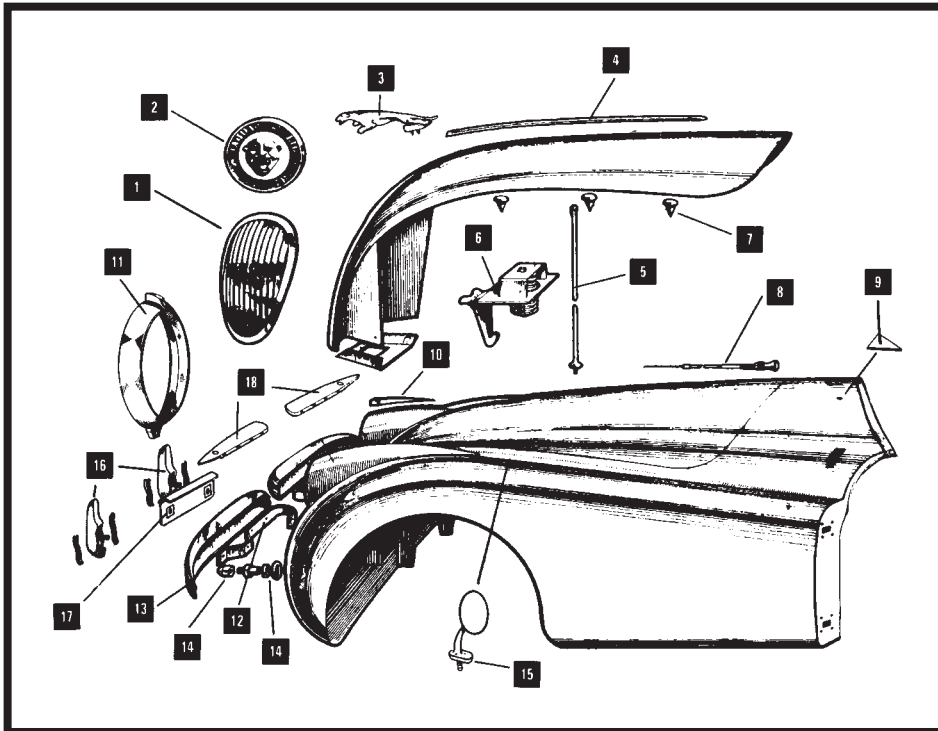

BODY FITTINGS XK MODELS

FRONT GRILLE Item 1		
MODEL	PART No	QTY PER VEHICLE
XK 120*	1430XK	1
XK 140	1440XK	1
XK 150*	1640XK	1

* Repair/re-chrome service available also.

GRILLE/BONNET MOTIF Item 2		
MODEL	PART No	QTY PER VEHICLE
XK 120	1020XK	1
XK 140	1030XK	1
XK 150	1050XK 1060 XK (Holder)	1 1